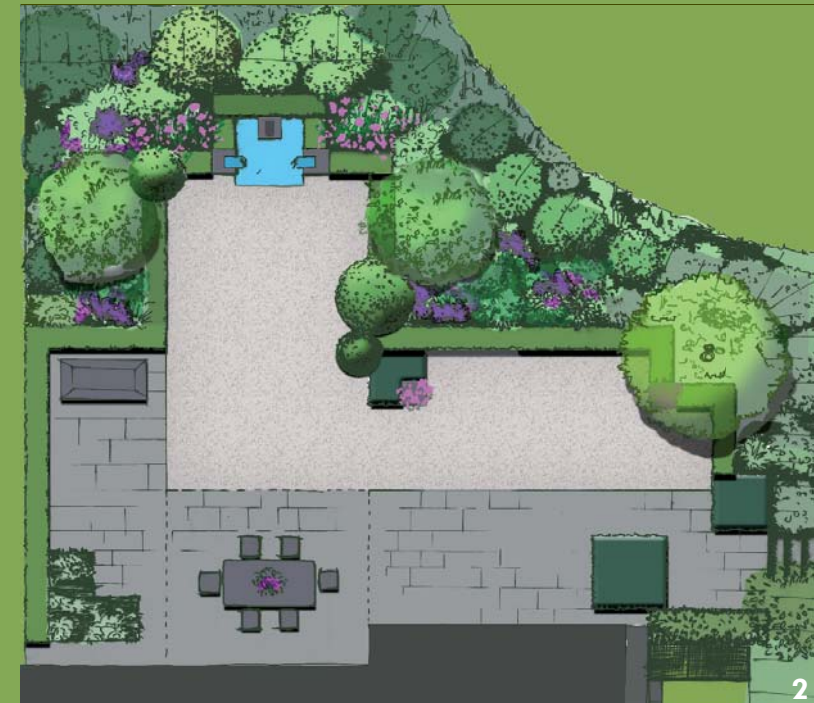

Kleine Gärten werden durch eine entsprechende **Raumgliederung** optisch vergrössert (2,3), grosse Gärten erhalten dadurch Struktur. Die Unterteilung in Vorder-, Mittel- und Hintergrund mit entsprechender Ausgestaltung gibt auch kleinen Gärten eine **Tiefenwirkung**.

Blickachsen machen einen Gartenaufenthalt spannend.

Eyecatcher ziehen uns in Ihren Bann, wie z.B. Skulpturen (1), Wasserobjekte oder auffällige Pflanzgefässe.

Der Fantasie sind dabei keine Grenzen gesetzt.

Ein durchdachtes **Beleuchtungskonzept** ist eine sinnvolle Ergänzung für eine attraktive Gartengestaltung. Es sorgt für einen stimmungs-vollen Dämmerungs- und Nachteffekt (3). So lernt man seinen Garten in den späteren Stunden ganz neu kennen.

Das Büro von Eden GmbH steht für exklusive Gartenplanung, als Basis für einen professionell angelegten Garten, an dem Sie lange Freude haben werden. Wir unterstützen Sie bei der Erfüllung Ihres Traum(garten)s. Im Vordergrund steht die Individualität eines jeden Gartens. So entsteht aus der Kombination von Fachwissen, Kreativität und Ihren ganz eigenen Wünschen und Ansprüchen ein persönlich gestalteter, grüner Raum als harmonische Einheit. Unser oberstes Ziel ist ein Garten, in dem Sie sich wiederfinden und wohlfühlen.